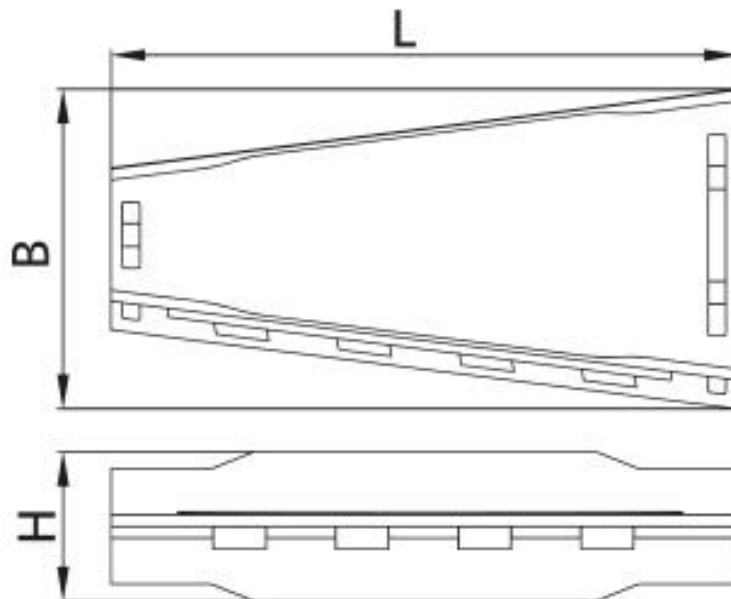

Verbinderbereich wird vollständig durch Gel abgedichtet

Wieder zugänglich und sofort betriebsbereit

Querschnittsübergreifender Abzweigblock

Flammhemmende, UV-beständige und schlagfeste Kunststoff-Formschale

Schnelle, einfache und sichere Montage

Anwendungen

Innenraum (Verlegung in Gebäuden und auf Kabelpritschen)

Freiluft

Erdreich

Wasser (gemäß Prüfnorm)

Technische Daten

Artikelname	EASYCELL 6 V
Artikelnummer	371166
Spannungsebenen	U0/U (Um) 0,6/1 (1,2) kV
Prüfnormen	EN 50393
	EN 60695-2-11
Gehäuse Typ	6
Gehäuse Anzahl	1 Stück
Klemmen Typ	Abzweigblock
Länge L	220 mm
Breite B	110 mm
Höhe H	53 mm
Nennquerschnitt Hauptkabel Kunststoffkabel unarmiert pro Ader 3x min	6 mm ²
Nennquerschnitt Hauptkabel Kunststoffkabel unarmiert pro Ader 3x max	6 mm ²
Nennquerschnitt Abzweigkabel Kunststoffkabel unarmiert pro Ader 3x min	2.5 mm ²
Nennquerschnitt Abzweigkabel Kunststoffkabel unarmiert pro Ader 3x max	6 mm ²
Nennquerschnitt Hauptkabel Kunststoffkabel unarmiert pro Ader 4x min	6 mm ²
Nennquerschnitt Hauptkabel Kunststoffkabel unarmiert pro Ader 4x max	6 mm ²
Nennquerschnitt Abzweigkabel Kunststoffkabel unarmiert pro Ader 4x min	2.5 mm ²
Nennquerschnitt Abzweigkabel Kunststoffkabel unarmiert pro Ader 4x max	6 mm ²
Nennquerschnitt Hauptkabel Kunststoffkabel unarmiert pro Ader 5x min	6 mm ²
Nennquerschnitt Hauptkabel Kunststoffkabel unarmiert pro Ader 5x max	6 mm ²
Nennquerschnitt Abzweigkabel Kunststoffkabel unarmiert pro Ader 5x min	2.5 mm ²
Nennquerschnitt Abzweigkabel Kunststoffkabel unarmiert pro Ader 5x max	6 mm ²